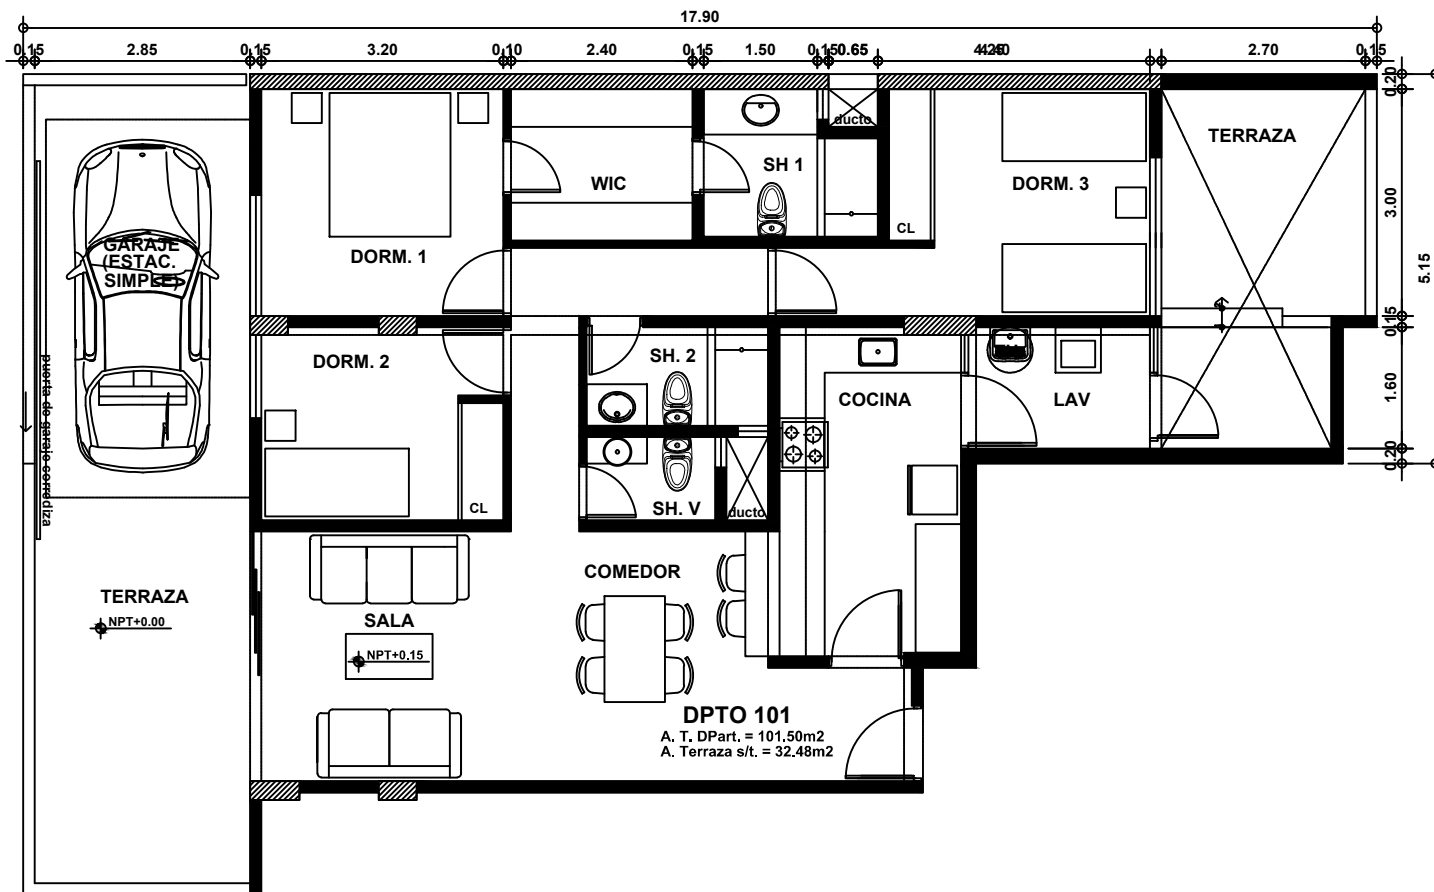

CRICKET 247

← BACA FLOR - MACDALENA →

BACA FLOR

DEPARTAMENTO TIPO A - 101

Area Techada 102.34 m²
 Area Ocupada 147.64 m²
 Area Terraza 45.30 m²
 ESC 1/100