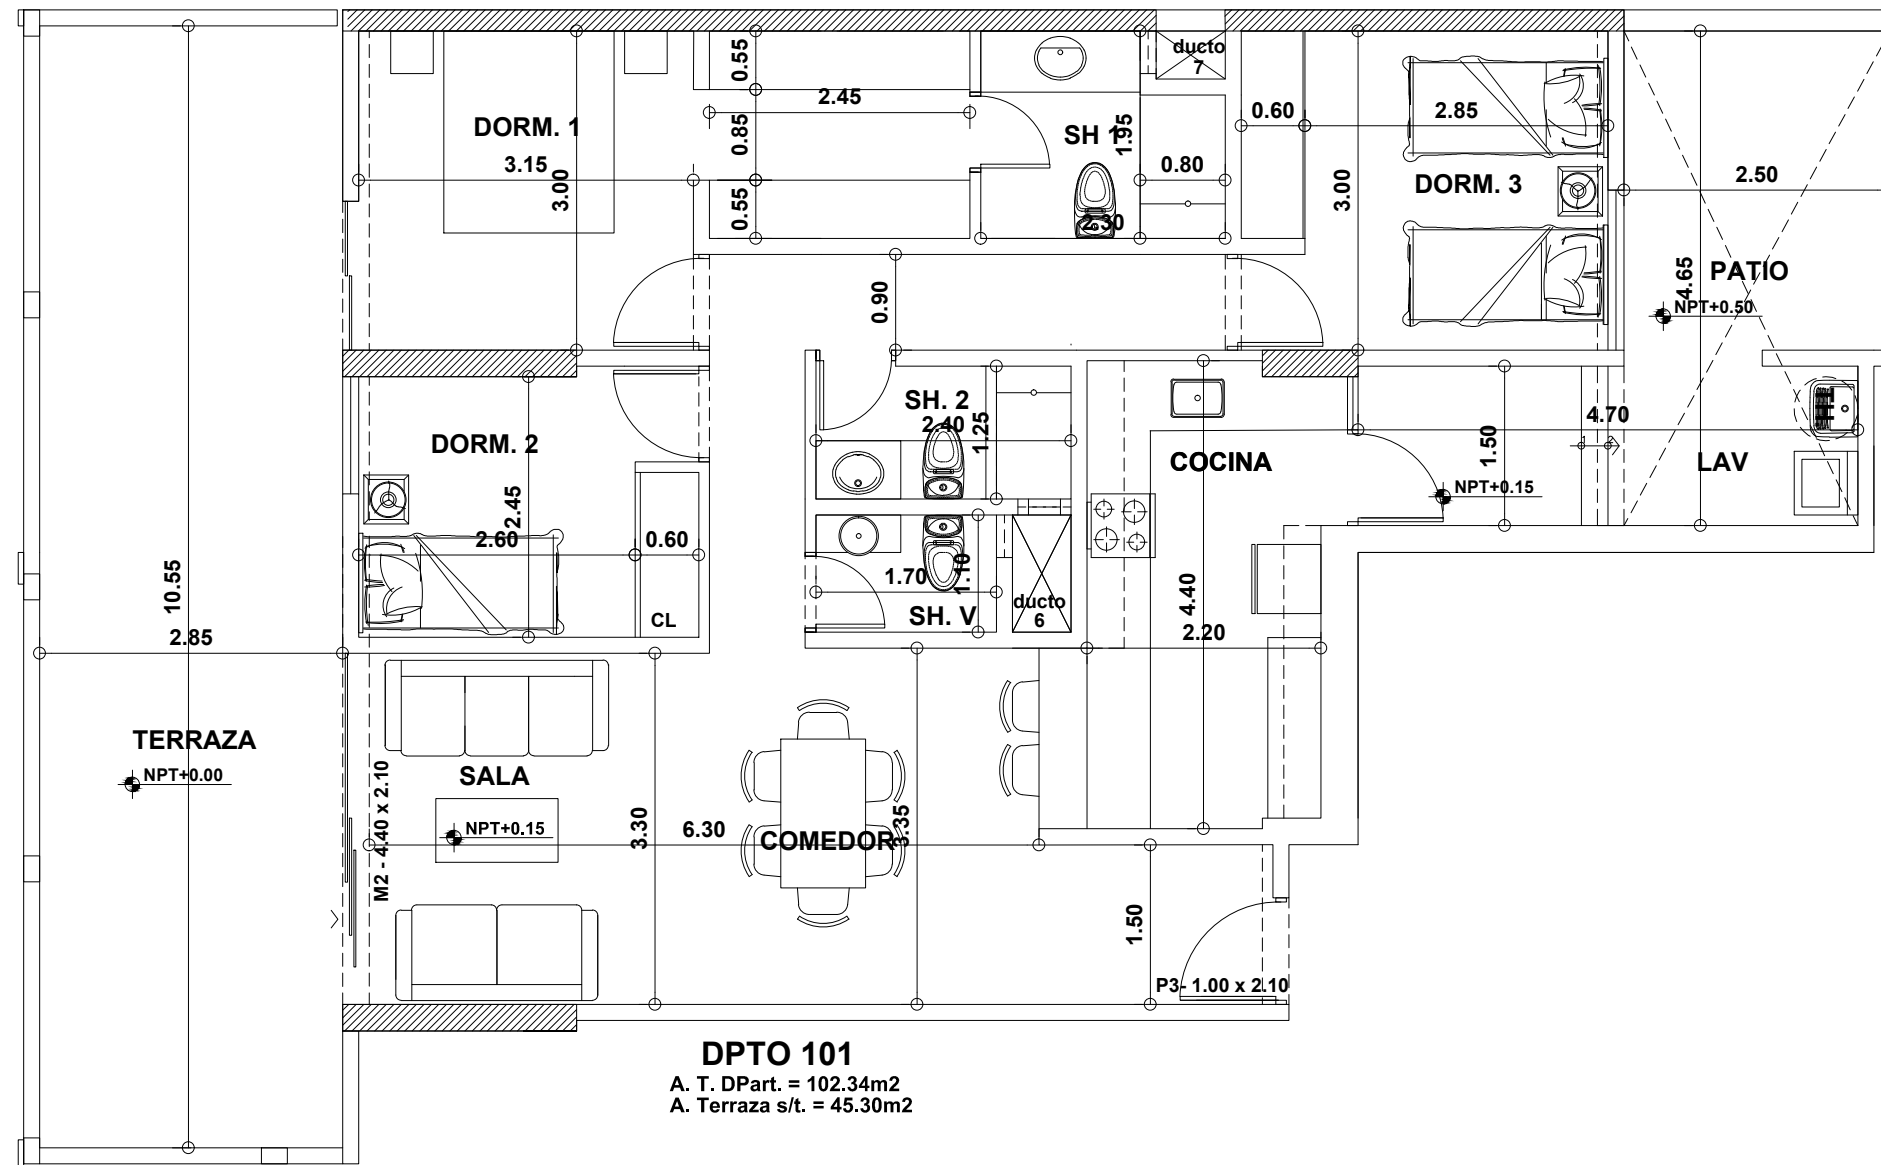

# CRICKET 247

← BACA FLOR - MACDALENA →

## DEPARTAMENTO TIPO A

Area Techada 102.34 m<sup>2</sup>

Area Ocupada 45.30 m<sup>2</sup>

ESC 1/100