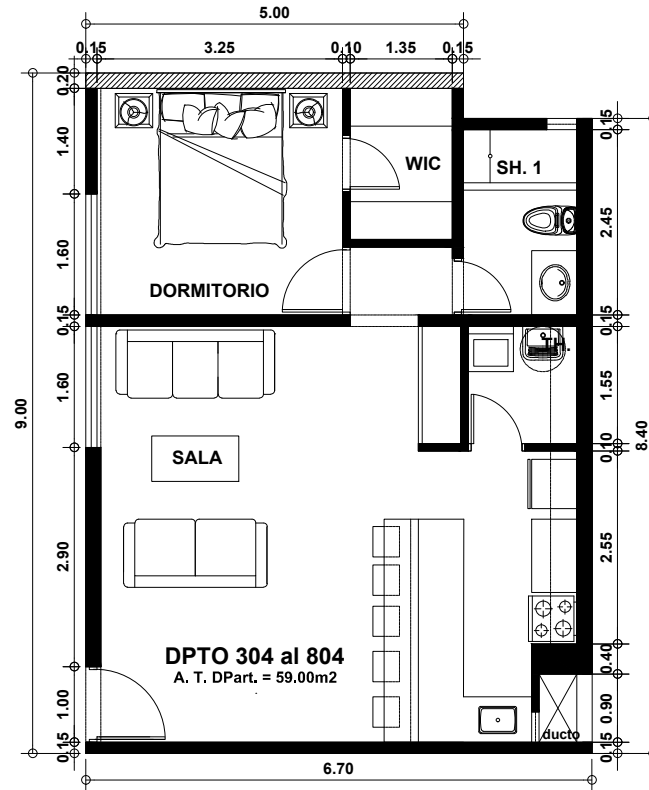

# CRICKET 247

← BACA FLOR - MACDALENA →

JR. MIGUEL SOTO VALLE

BACA FLOR

DEPARTAMENTO TIPO F - 204/304/404/504/604/704/804

Area Techada 59.00 m<sup>2</sup>  
Area Ocupada 59.00 m<sup>2</sup>  
ESC 1/100