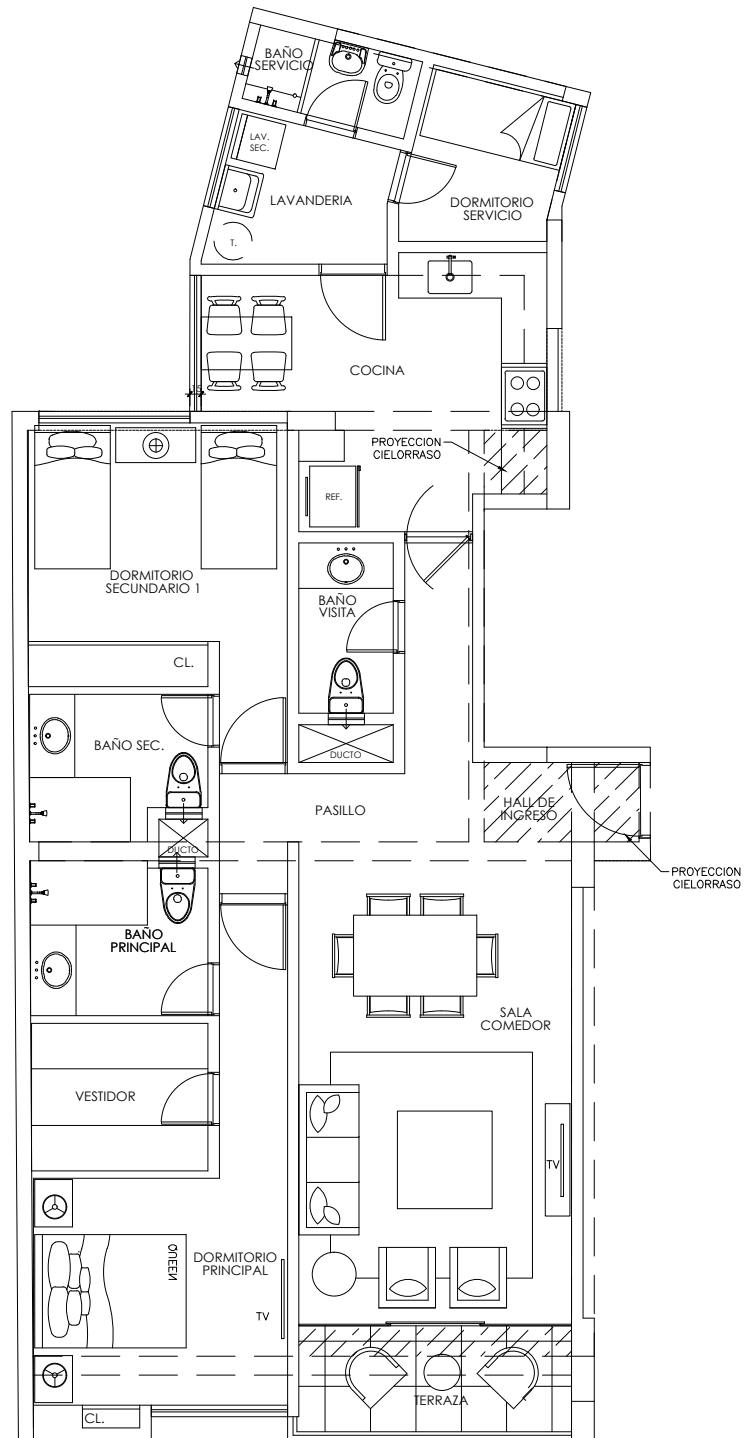

# Diez Canseco

681

Departamento 101  
Área total: 120 m<sup>2</sup>  
TIPO C