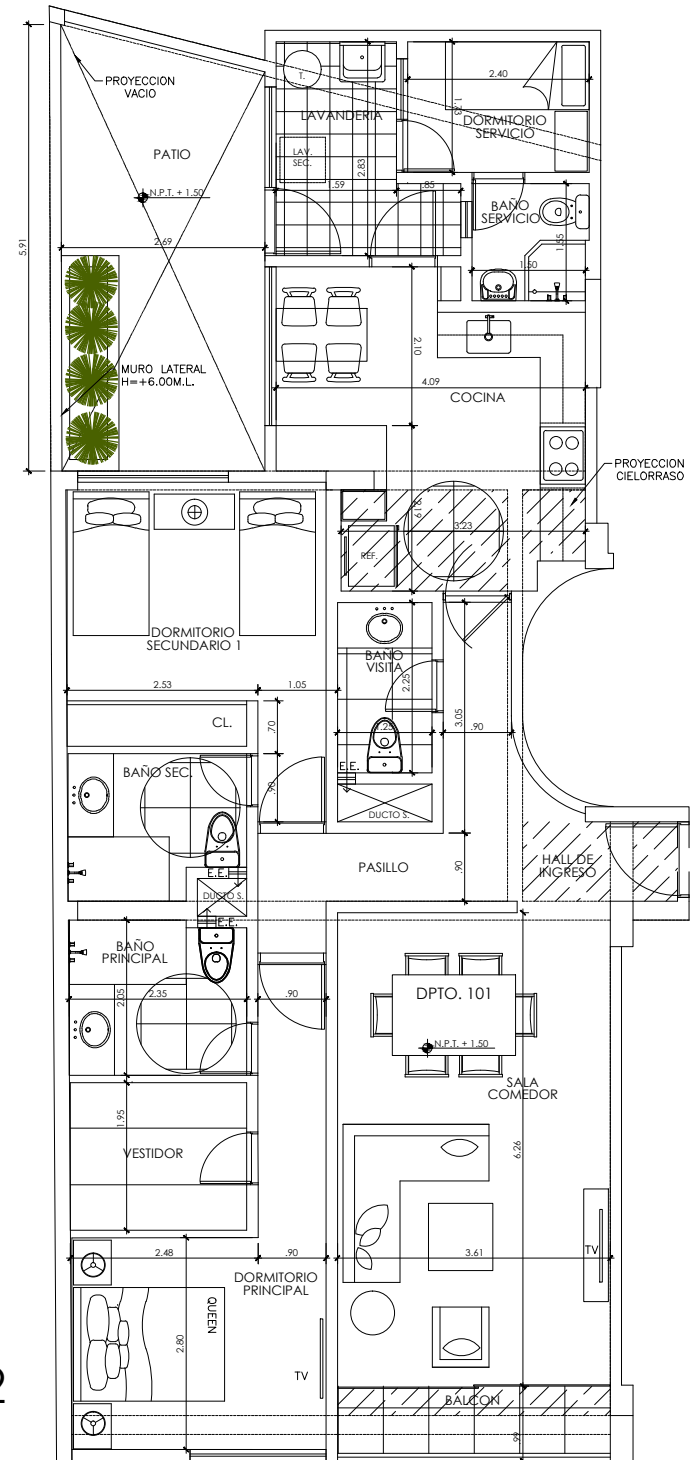

# Diez Canseco

681

Departamento 101  
Área total: 136.5 m<sup>2</sup>  
Área techada: 120.0 m<sup>2</sup> / Área libre: 16.5m<sup>2</sup>  
TIPO C  
ESC 1:100