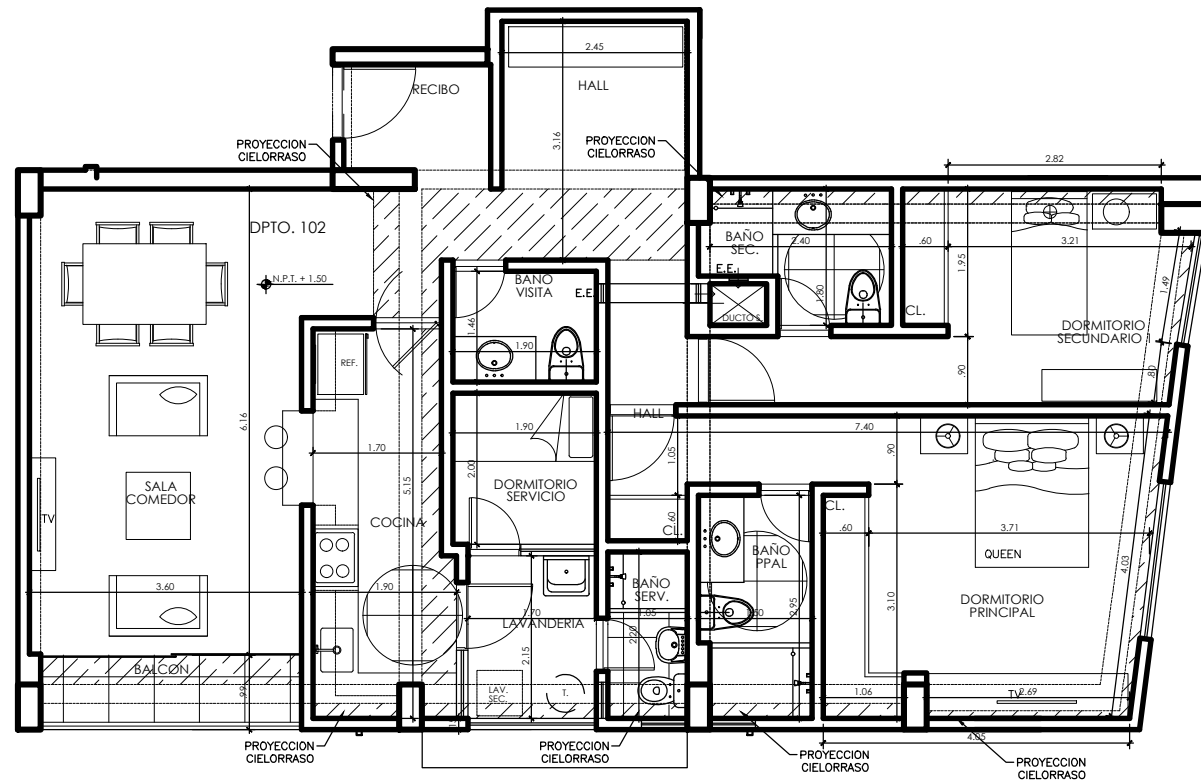

Diez Canseco

681

Departamento 102
Área total: 120.2 m²
TIPO D
ESC 1:100