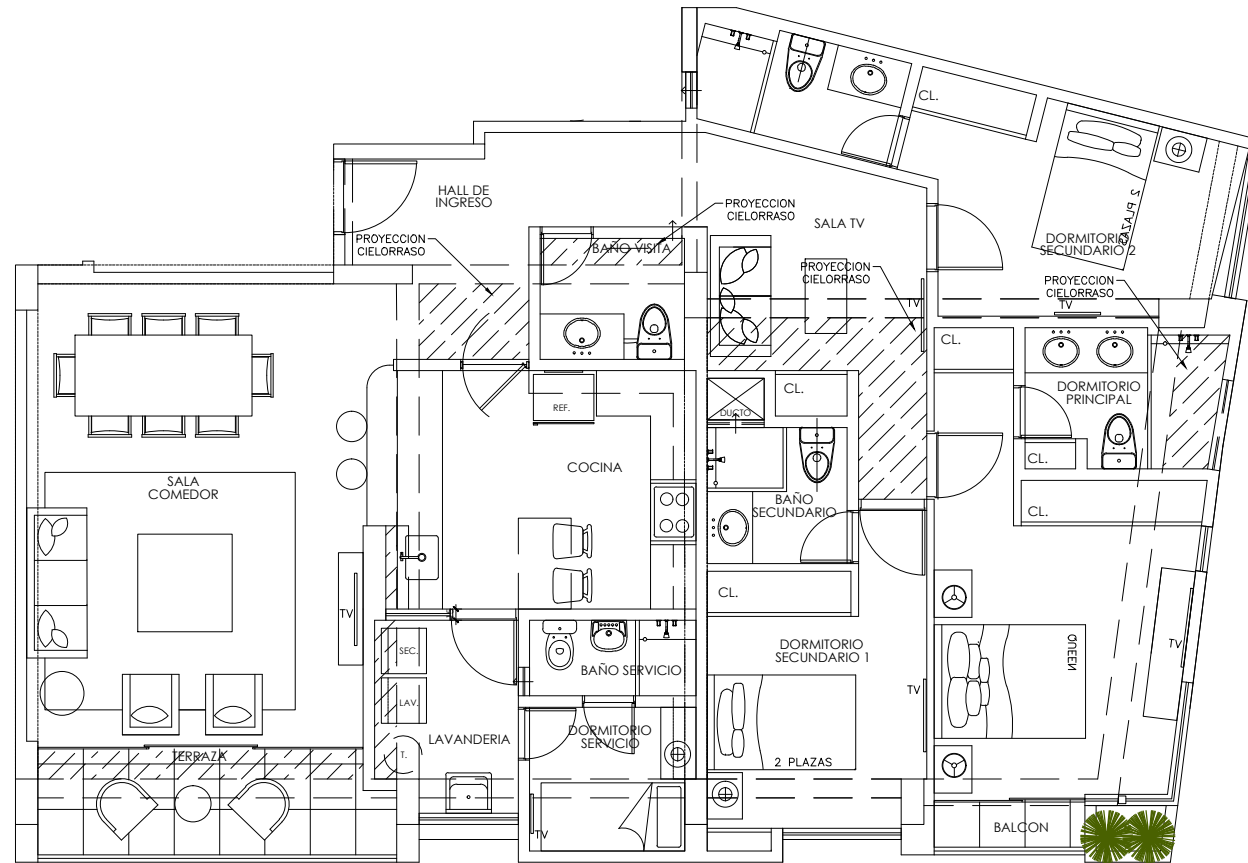

# Diez Canseco

681

Departamento 202-302-402  
150.00 m<sup>2</sup>  
TIPO E