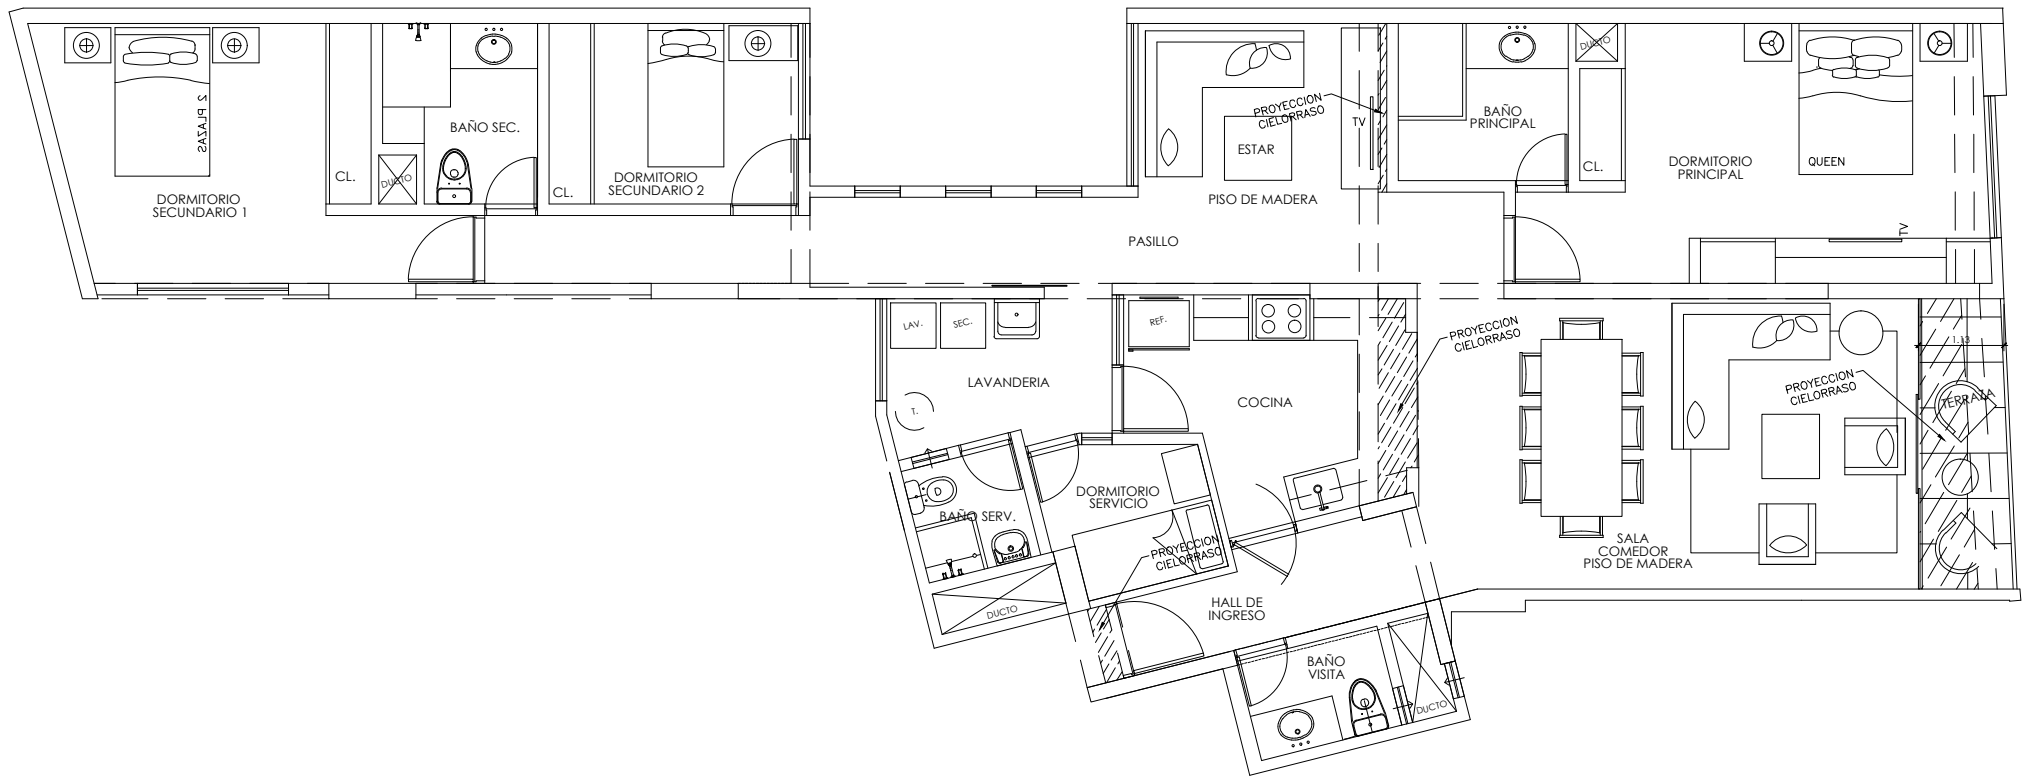

Diez Canseco

681

Departamento 203-303-403
152.77 m²
TIPO F