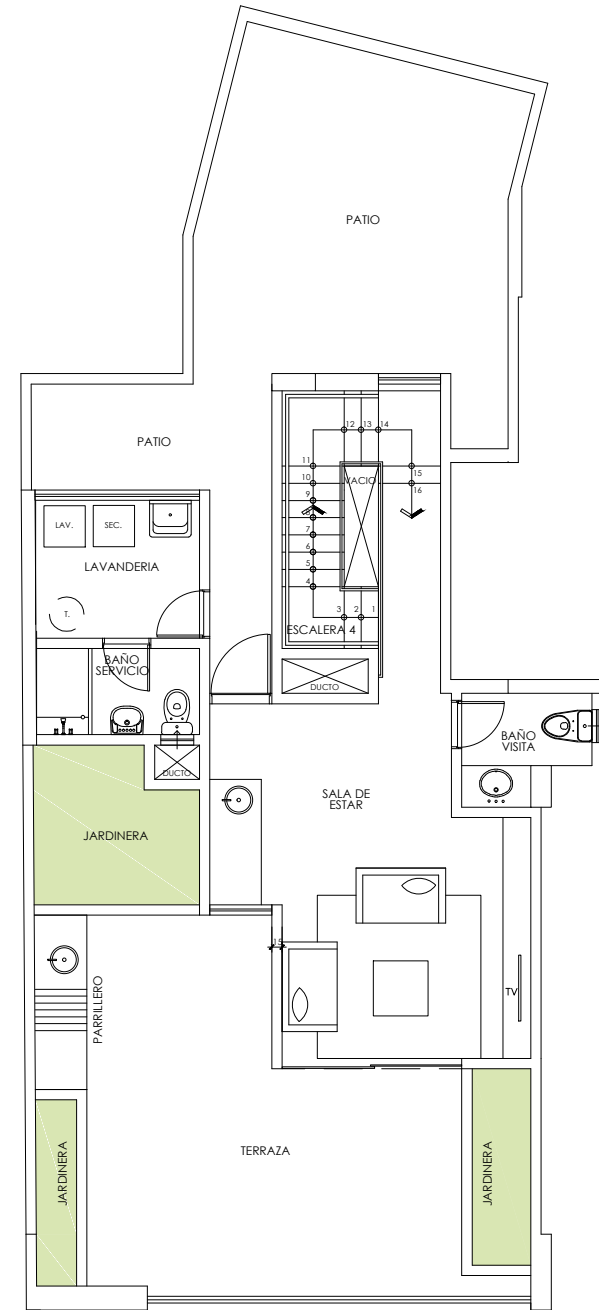

# Diez Canseco 681

Departamento 501  
Área total: 239.39 m<sup>2</sup>  
Área techada: 167.41 m<sup>2</sup> / Área libre: 71.98 m<sup>2</sup>  
TIPO G