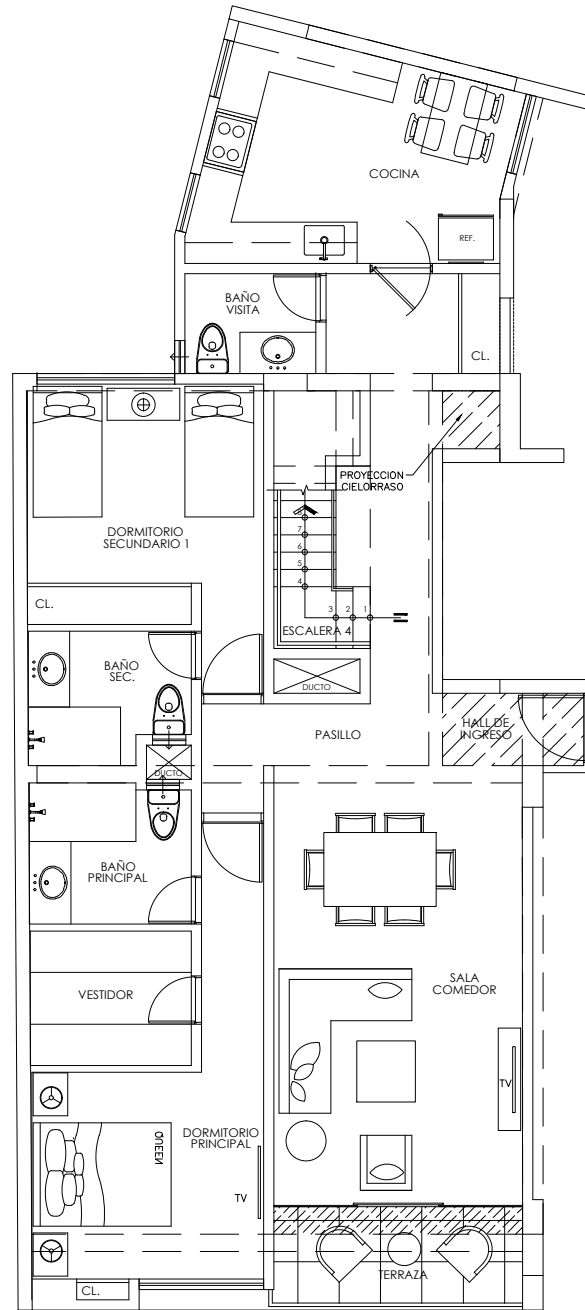

# Diez Canseco 681

Departamento 501  
Área total: 239.39 m<sup>2</sup>  
Área techada: 167.41 m<sup>2</sup> / Área libre: 71.98 m<sup>2</sup>  
TIPO G