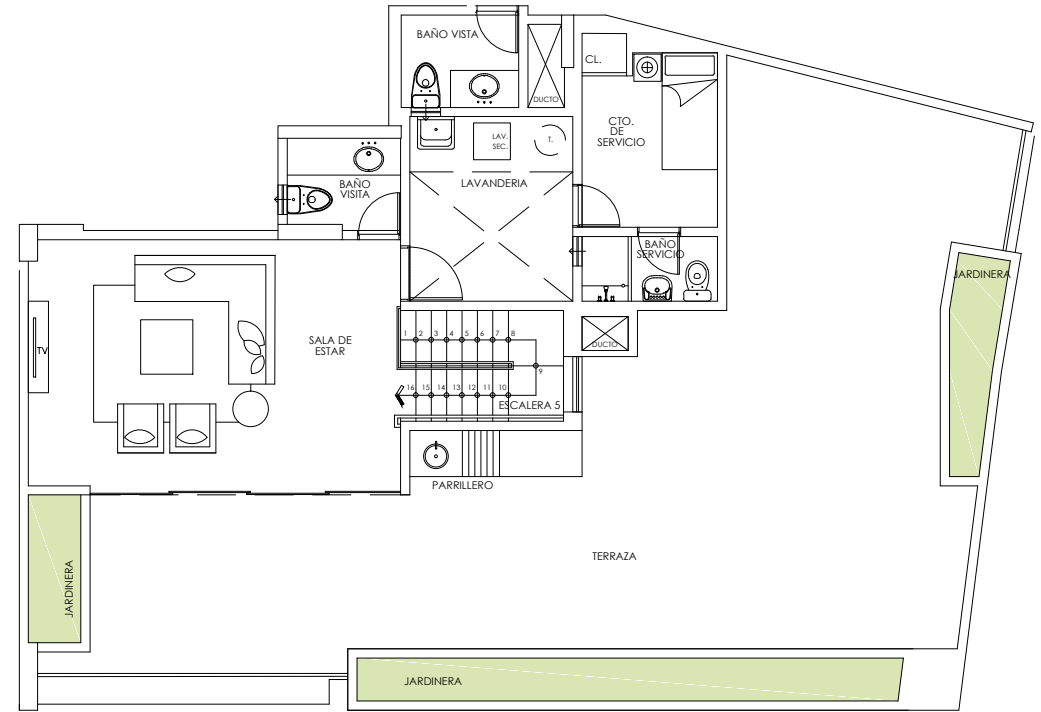

Diez Canseco

681

Departamento 502
Área total: 299.61 m²
Área techada: 201.00 m² / Área libre: 98.61 m²
TIPO H