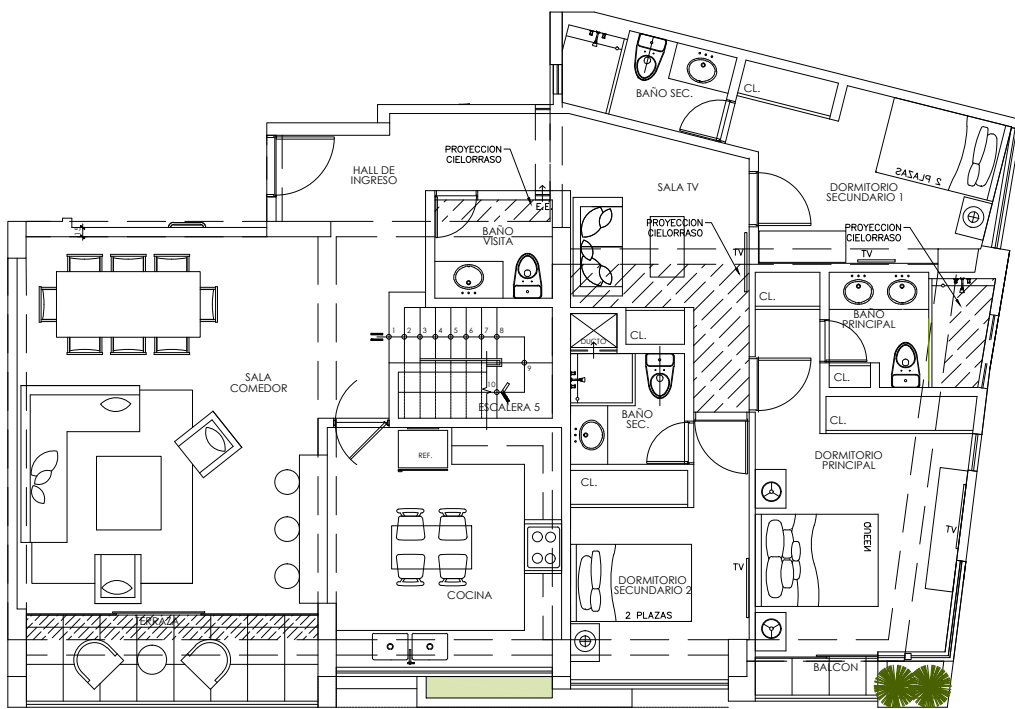

Diez Canseco

681

Departamento 502
Área total: 299.61 m²
Área techada: 201.00 m² / Área libre: 98.61 m²
TIPO H