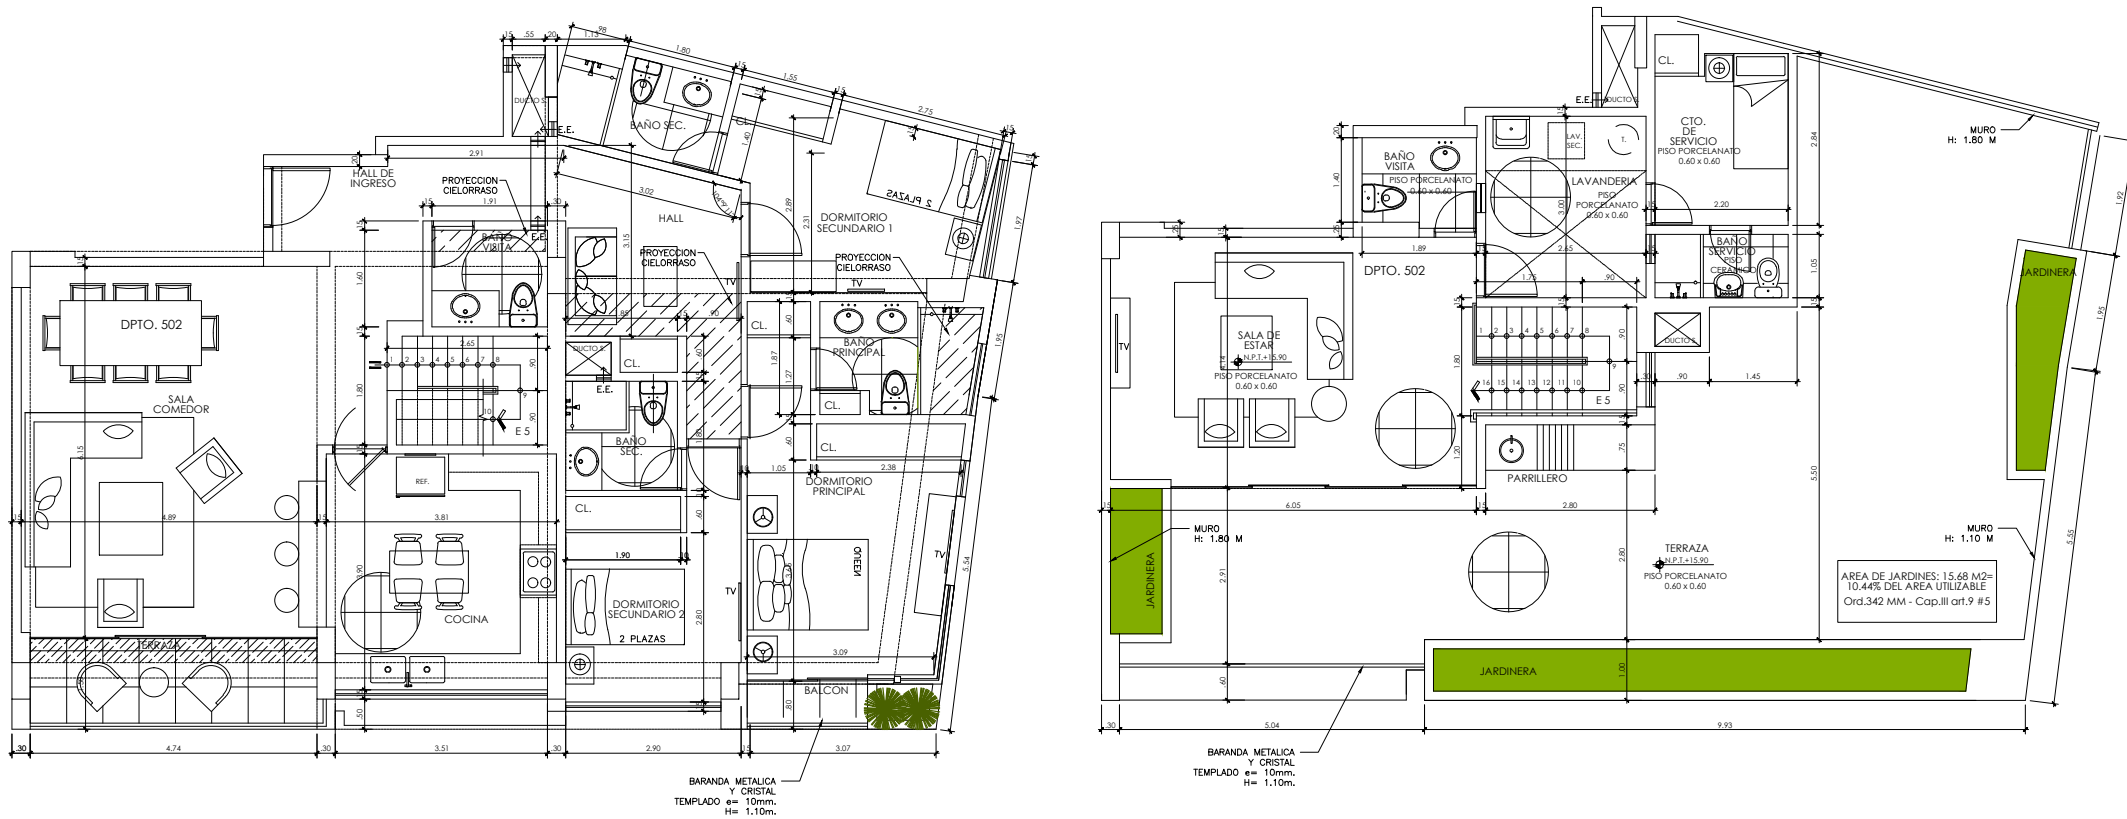

Diez Canseco 681

Departamento 502
 Área total: 300.4 m²
 Área techada: 206.4 m² / Área libre: 94.0 m²
 TIPO H
 ESC 1:125