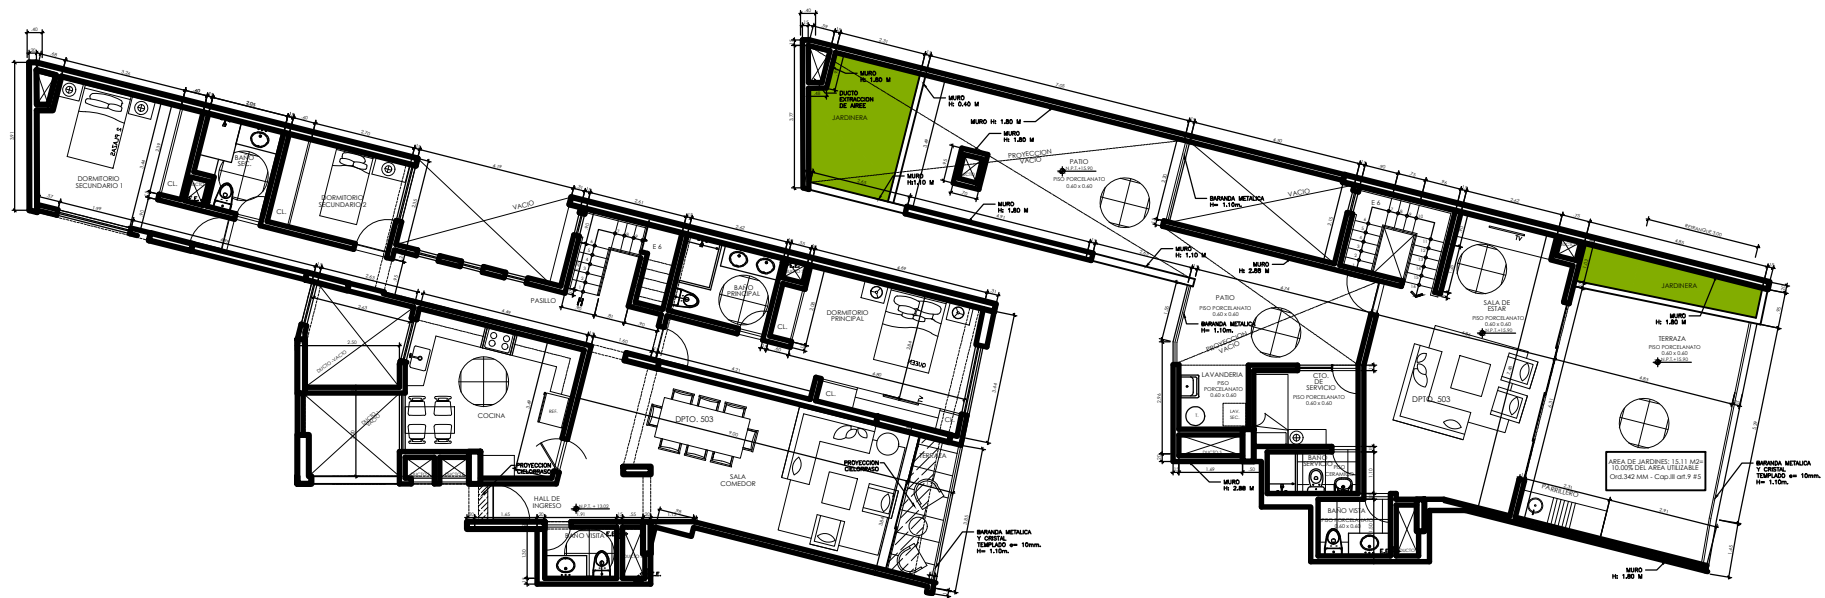

Diez Canseco

681

Departamento 503
Área total: 302.4 m²
Área techada: 210.5 m² / Área libre: 91.9 m²
TIPO I
ESC 1:175