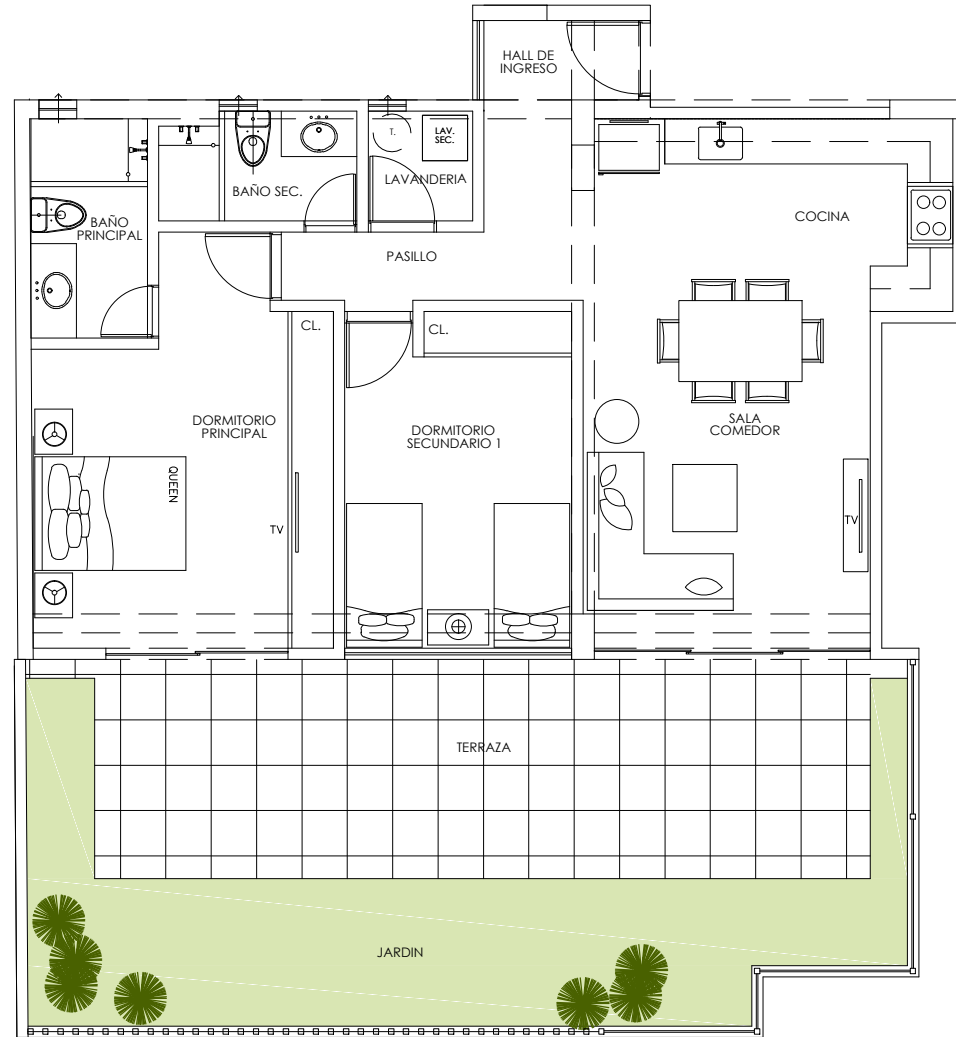

Diez Canseco

681

Departamento S01
Área total: 147.90 m²
Área techada: 90.29 m² / Área libre: 57.61 m²
TIPO A