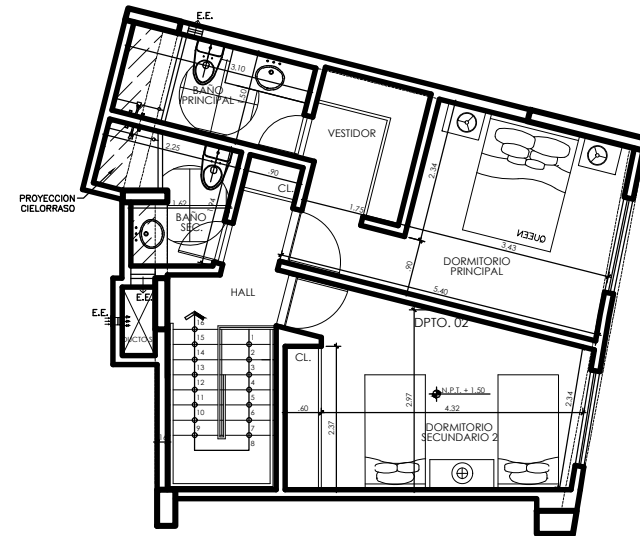

Diez Canseco 681

Departamento S02
Área total: 225.3 m²
Área techada: 154.7 m² / Área libre: 70.6m²
TIPO B
ESC 1:125