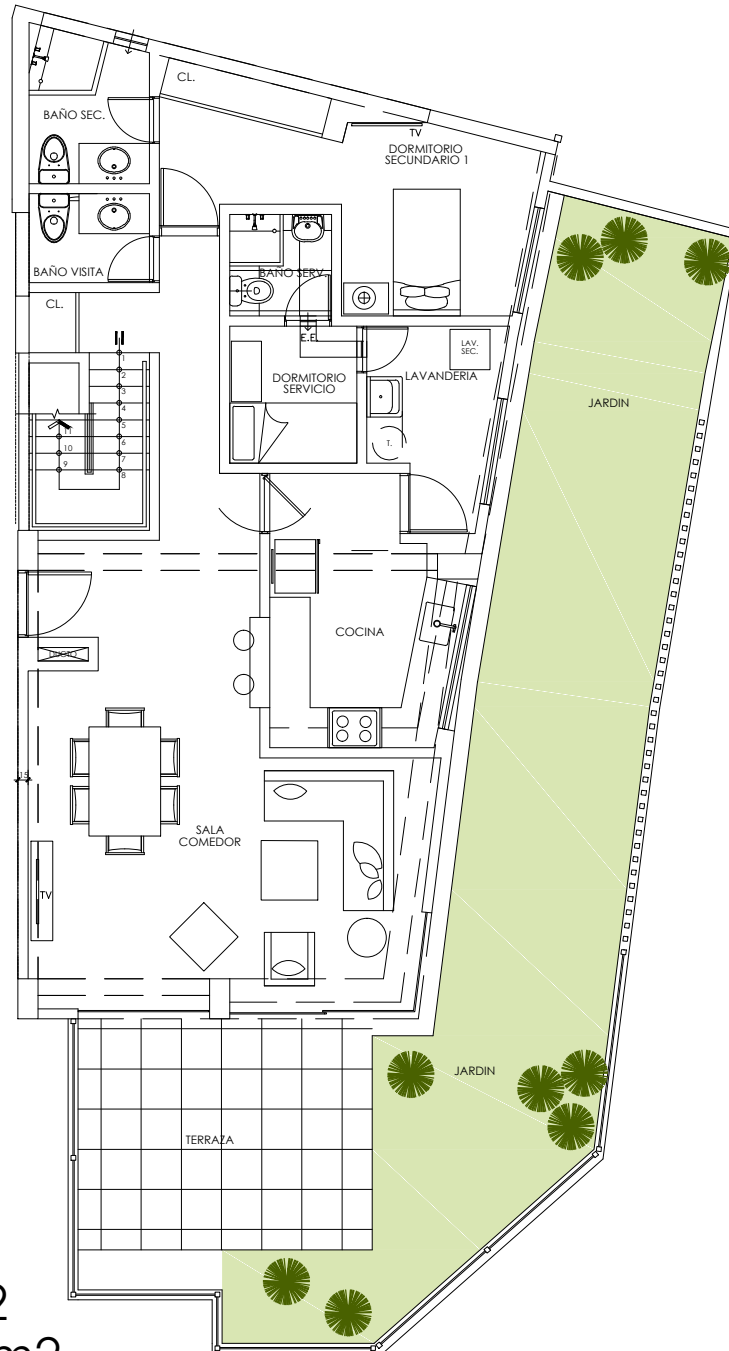

Diez Canseco

681

Departamento S02
Área total: 228.24 m²
Área techada: 157.35 m² / Área libre: 70.89m²
TIPO B