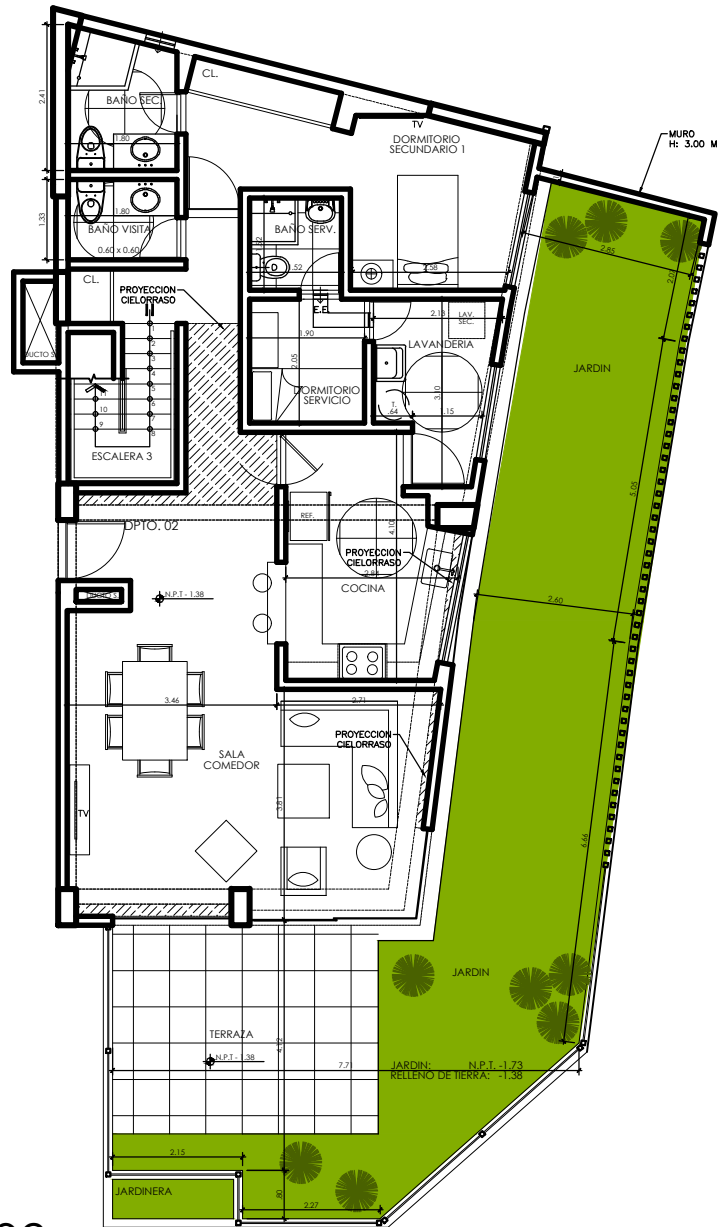

Diez Canseco 681

Departamento S02
Área total: 225.3 m²
Área techada: 154.7 m² / Área libre: 70.6m²
TIPO B
ESC 1:125