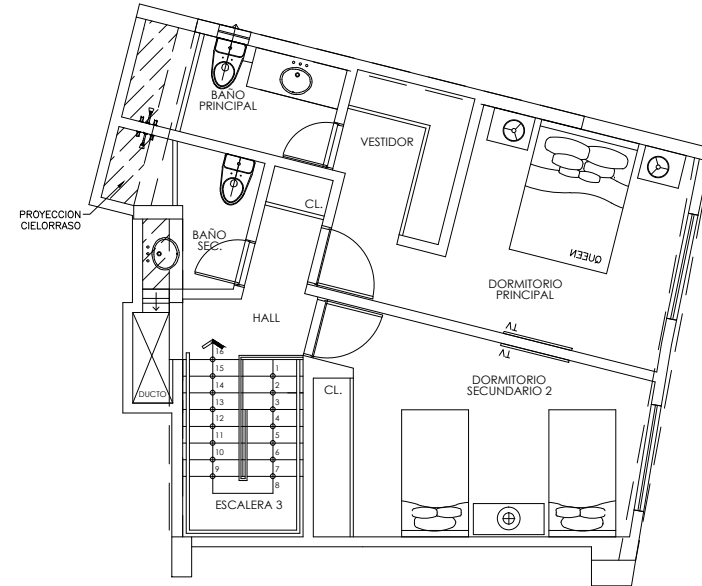

Diez Canseco

681

Departamento S02
Área total: 228.24 m²
Área techada: 157.35 m² / Área libre: 70.89m²
TIPO B