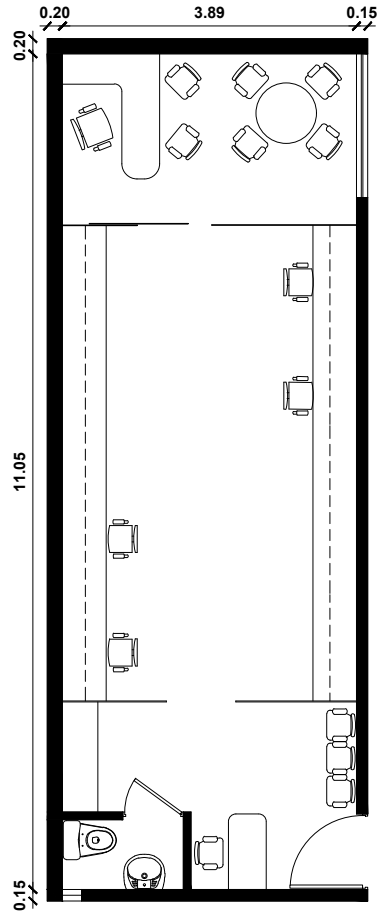

IDEAS DE DISEÑO
(por cuenta de cliente)

VISTA AL PARQUE

AV. BENAVIDES

Of. - 101
47.82 m²
ESC 1/100