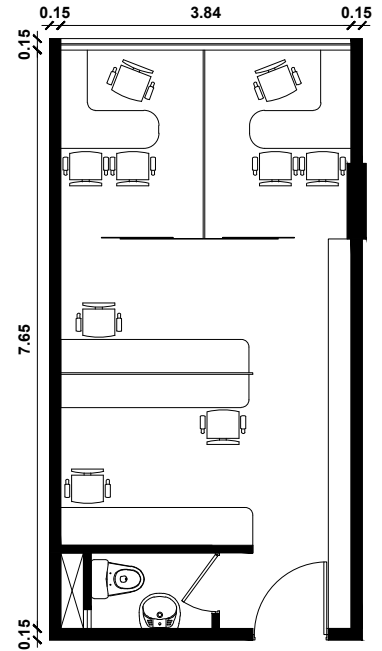

IDEAS DE DISEÑO
(por cuenta de cliente)

VISTA AL PARQUE

AV. BENAVIDES

Of. - 102
31.31 m²
ESC 1/100