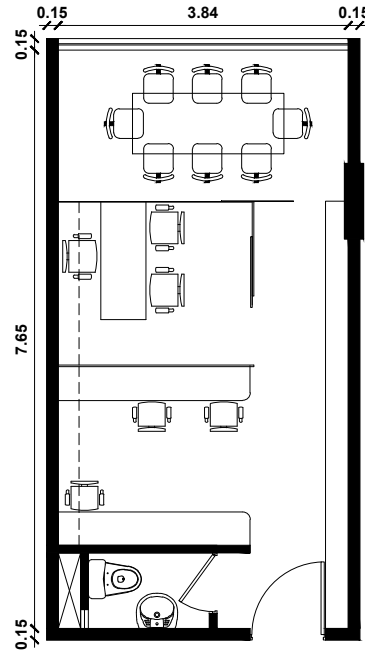

IDEAS DE DISEÑO
(por cuenta de cliente)

VISTA AL PARQUE

AV. BENAVIDES

Of. - 102
31.31 m²
ESC 1/100