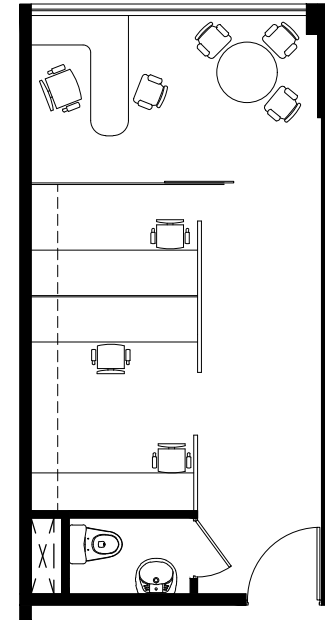

IDEAS DE DISEÑO
(por cuenta de cliente)

VISTA AL PARQUE

AV. BENAVIDES

Of. - 102
31.31 m²
ESC 1/100