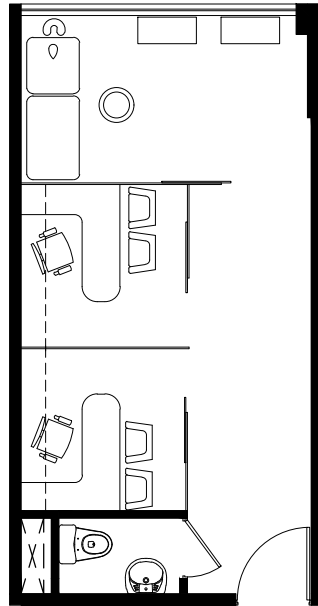

IDEAS DE DISEÑO
(por cuenta de cliente)

VISTA AL PARQUE

AV. BENAVIDES

Of. - 102
31.31 m²
ESC 1/100