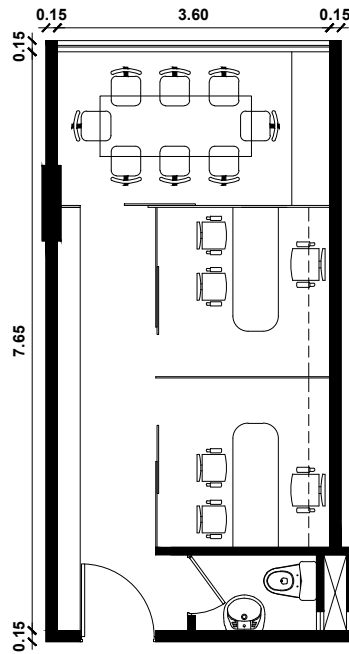

IDEAS DE DISEÑO
(por cuenta de cliente)

VISTA AL PARQUE

AV. BENAVIDES

Of. - 103
29.44 m²
ESC 1/100