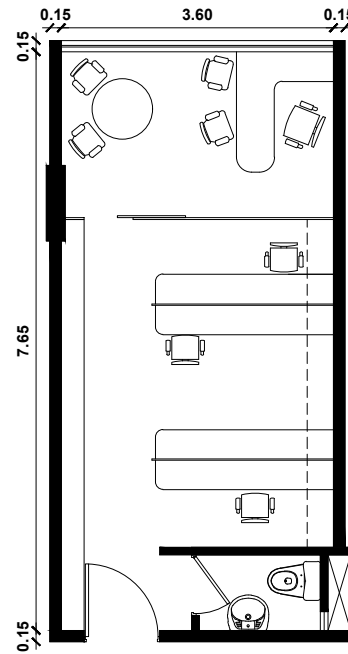

IDEAS DE DISEÑO
(por cuenta de cliente)

VISTA AL PARQUE

AV. BENAVIDES

Of. - 103
29.44 m²
ESC 1/100