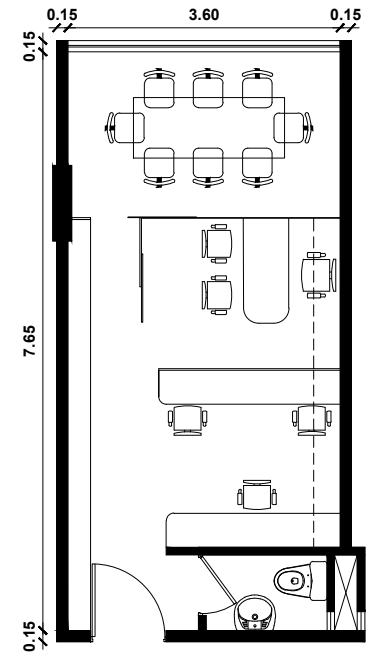

IDEAS DE DISEÑO
(por cuenta de cliente)

VISTA AL PARQUE

AV. BENAVIDES

Of. - 103
29.44 m²
ESC 1/100