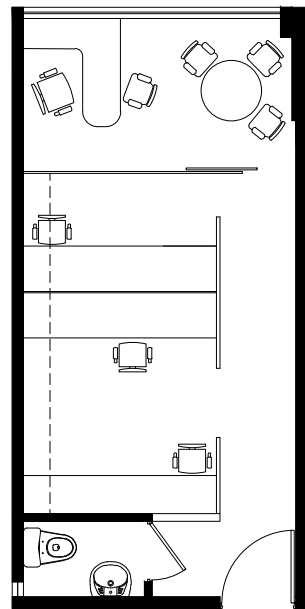

IDEAS DE DISEÑO
(por cuenta de cliente)

VISTA AL PARQUE

AV. BENAVIDES

Of. - 104
29.81 m²
ESC 1/100