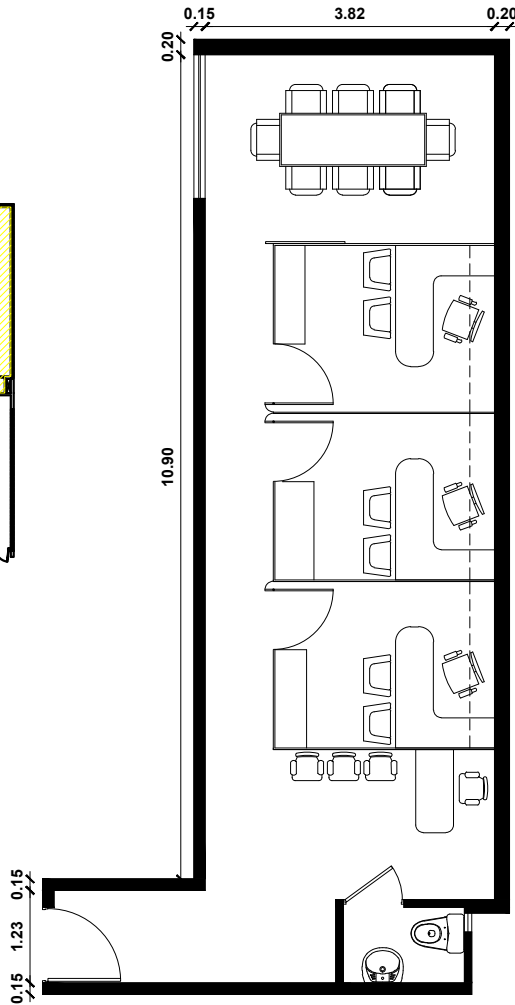

IDEAS DE DISEÑO
(por cuenta de cliente)

VISTA AL PARQUE

AV. BENAVIDES

Of. - 106
54.28 m²
ESC 1/100