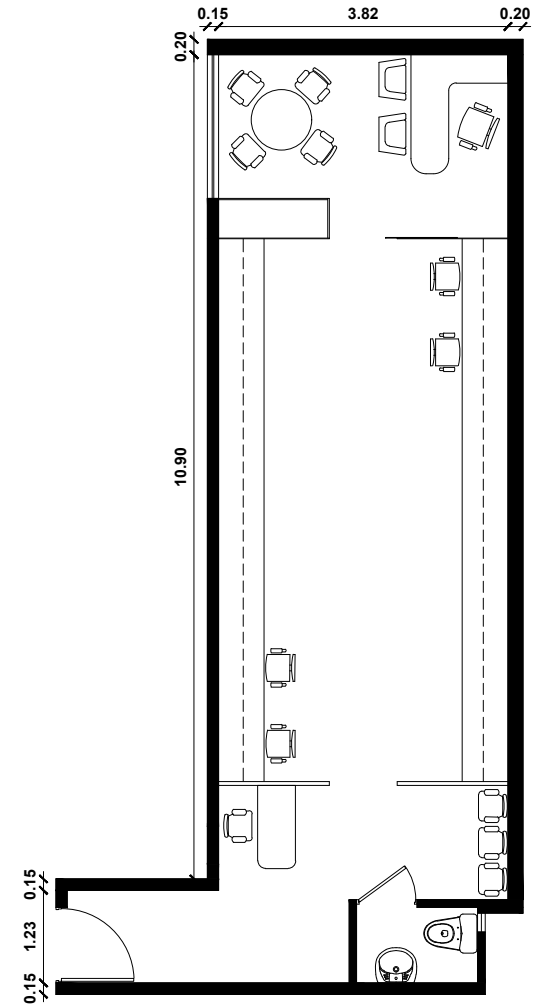

IDEAS DE DISEÑO
(por cuenta de cliente)

VISTA AL PARQUE

AV. BENAVIDES

Of. - 106
54.28 m²
ESC 1/100