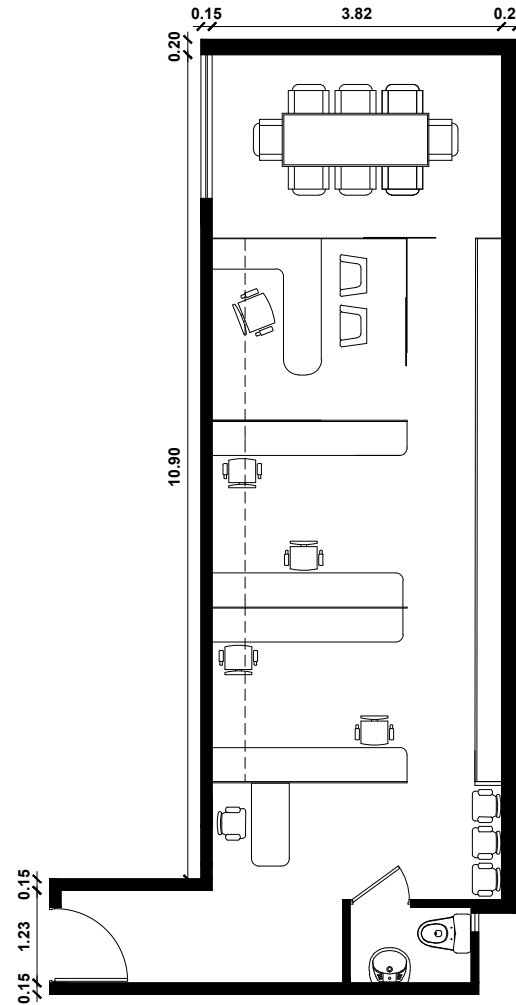

IDEAS DE DISEÑO
(por cuenta de cliente)

VISTA AL PARQUE

AV. BENAVIDES

Of. - 106
54.28 m²
ESC 1/100