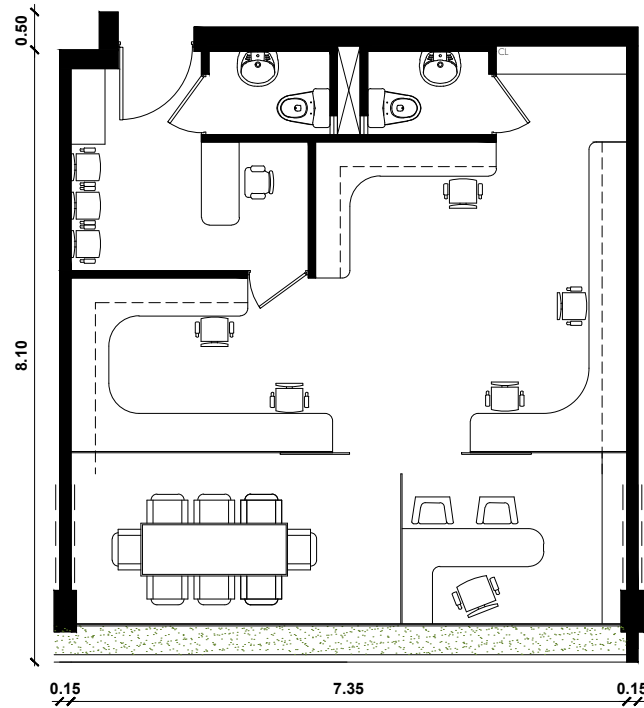

IDEAS DE DISEÑO
(por cuenta de cliente)

VISTA AL PARQUE

AV. BENAVIDES

Of. 901
63.02 m²
ESC 1/100