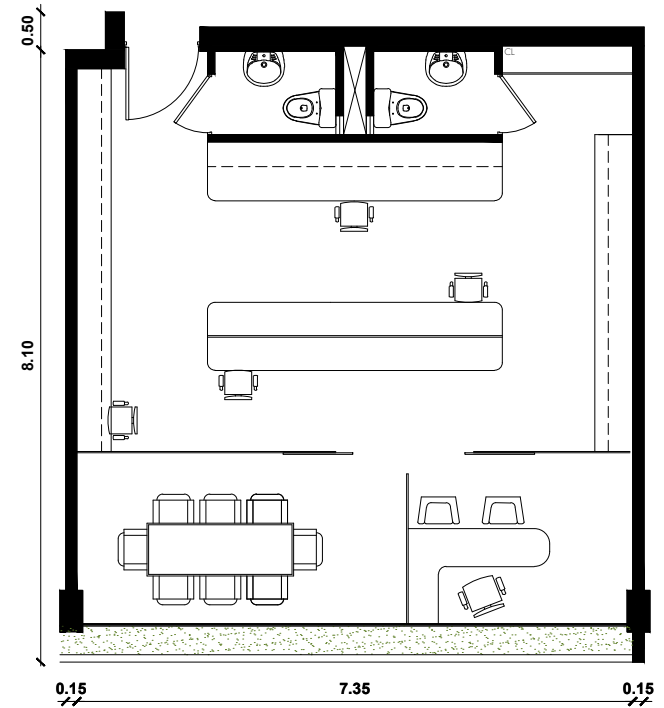

IDEAS DE DISEÑO
(por cuenta de cliente)

VISTA AL PARQUE

AV. BENAVIDES

Of. 901
63.02 m²
ESC 1/100