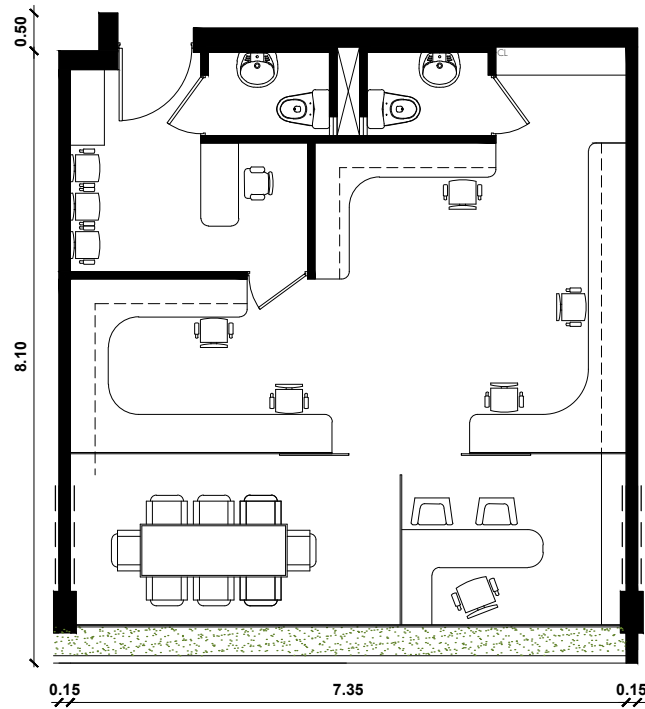

IDEAS DE DISEÑO
(por cuenta de cliente)

VISTA AL PARQUE

AV. BENAVIDES

Of. 903
63.02 m²
ESC 1/100