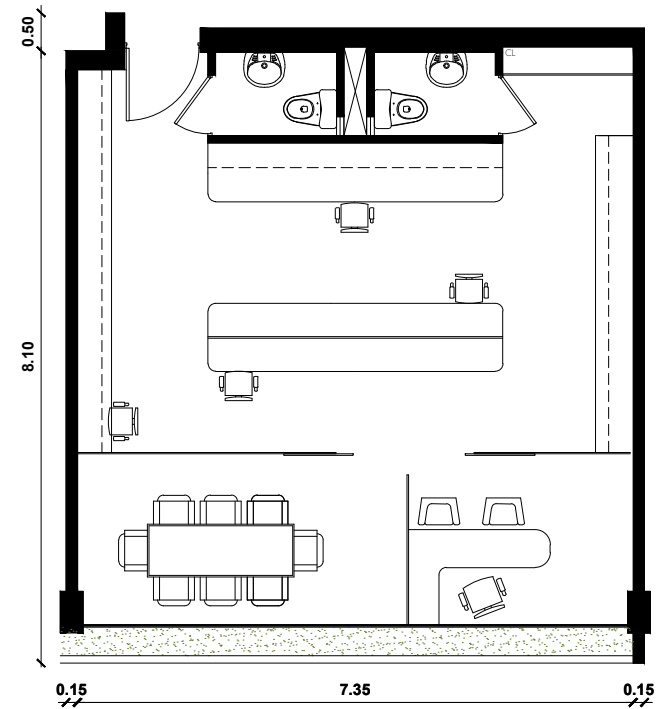

IDEAS DE DISEÑO
(por cuenta de cliente)

VISTA AL PARQUE

AV. BENAVIDES

Of. 903
63.02 m²
ESC 1/100