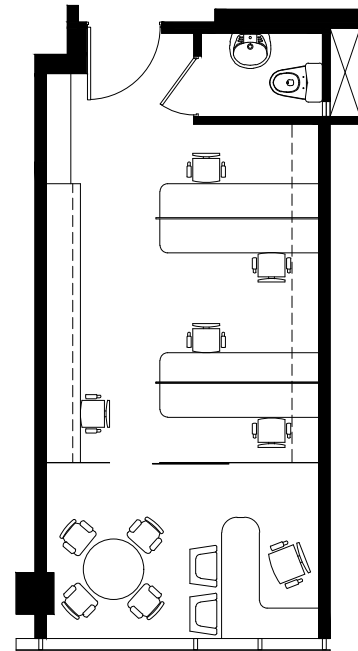

IDEAS DE DISEÑO
(por cuenta de cliente)

VISTA AL PARQUE

AV. BENAVIDES

Of. AA1 - (del piso 2° al 6°)
31.58 m²
ESC 1/100