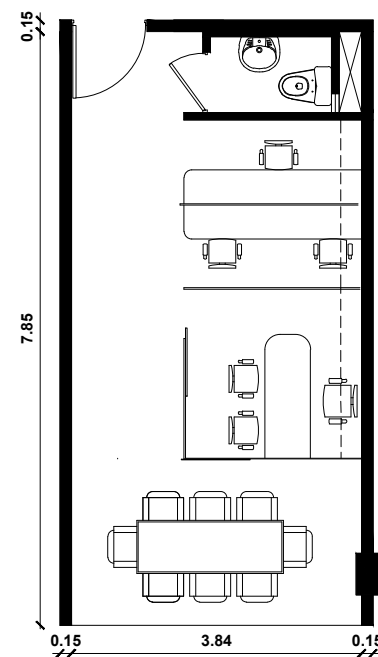

IDEAS DE DISEÑO
(por cuenta de cliente)

VISTA AL PARQUE

AV. BENAVIDES

Of. AA2 - (del piso 2° al 6°) Of. BB2 - (del piso 7° al 10°)
30.68 m²
ESC 1/100