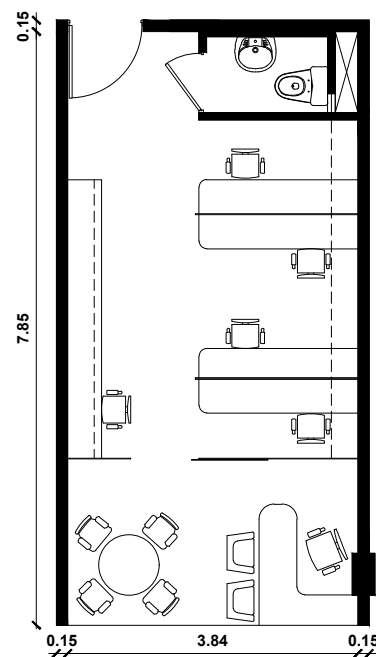

IDEAS DE DISEÑO
(por cuenta de cliente)

VISTA AL PARQUE

AV. BENAVIDES

Of. AA2 - (del piso 2° al 6°) Of. BB2 - (del piso 7° al 10°)
30.68 m²
ESC 1/100