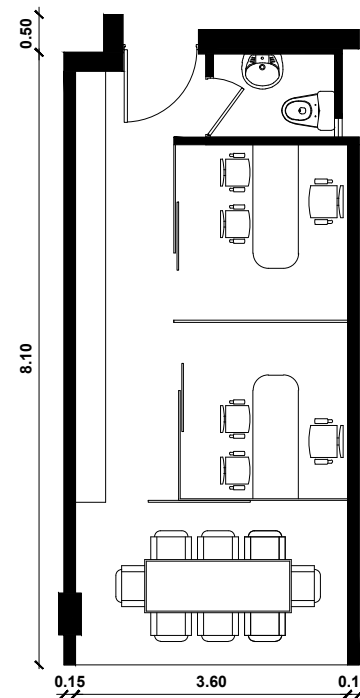

IDEAS DE DISEÑO
(por cuenta de cliente)

VISTA AL PARQUE

AV. BENAVIDES

Of. AA4 (del piso 2° al 6°)
31.58 m²
ESC 1/100