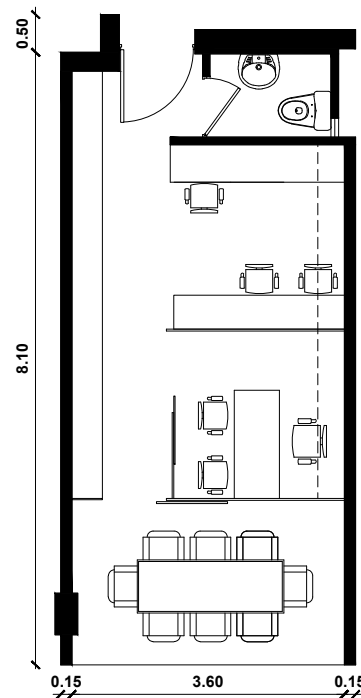

IDEAS DE DISEÑO
(por cuenta de cliente)

VISTA AL PARQUE

AV. BENAVIDES

Of. AA4 (del piso 2° al 6°)
31.58 m²
ESC 1/100