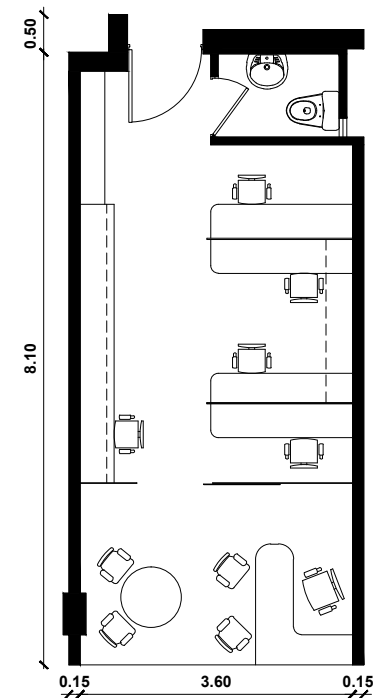

IDEAS DE DISEÑO
(por cuenta de cliente)

VISTA AL PARQUE

AV. BENAVIDES

Of. AA4 (del piso 2° al 6°)
31.58 m²
ESC 1/100