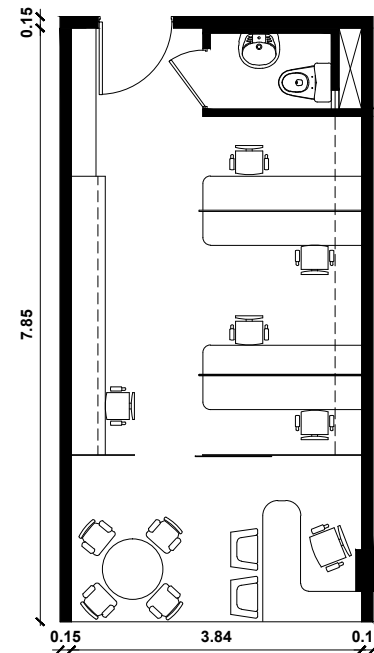

IDEAS DE DISEÑO  
(por cuenta de cliente)

VISTA AL PARQUE

AV. BENAVIDES

Of. AA5 - (del piso 2° al 6°)    Of. BB4 - (del piso 7° al 10°)  
30.68 m<sup>2</sup>  
ESC 1/100