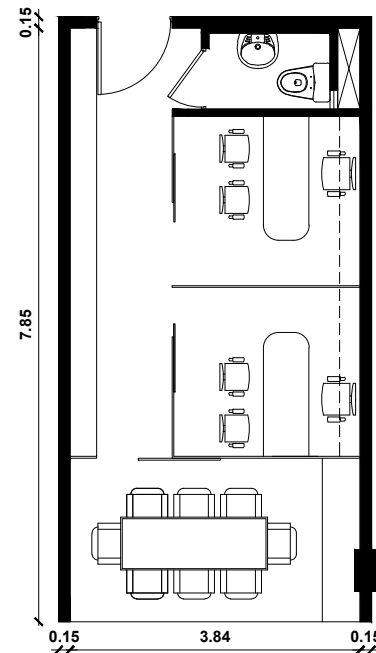

IDEAS DE DISEÑO  
(por cuenta de cliente)

VISTA AL PARQUE

AV. BENAVIDES

Of. AA5 - (del piso 2° al 6°)    Of. BB4 - (del piso 7° al 10°)  
30.68 m<sup>2</sup>  
ESC 1/100