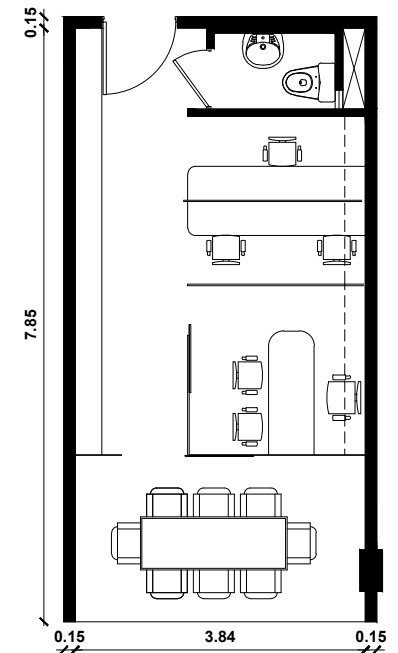

IDEAS DE DISEÑO  
(por cuenta de cliente)

VISTA AL PARQUE

AV. BENAVIDES

Of. AA5 - (del piso 2° al 6°)    Of. BB4 - (del piso 7° al 10°)  
30.68 m<sup>2</sup>  
ESC 1/100