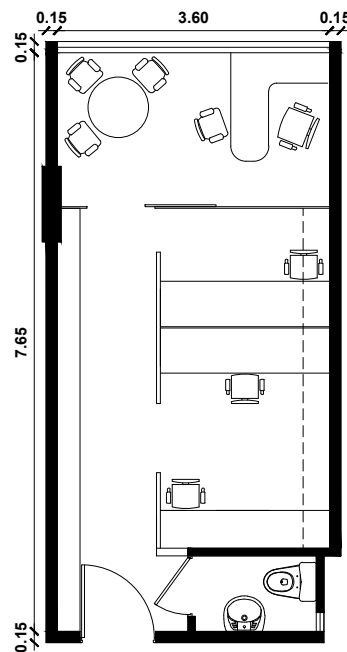

IDEAS DE DISEÑO
(por cuenta de cliente)

VISTA AL PARQUE

AV. BENAVIDES

Of. AA6 - (del piso 2° al 6°) Of. BB6 - (del piso 7° al 10°)
29.34 m²
ESC 1/100