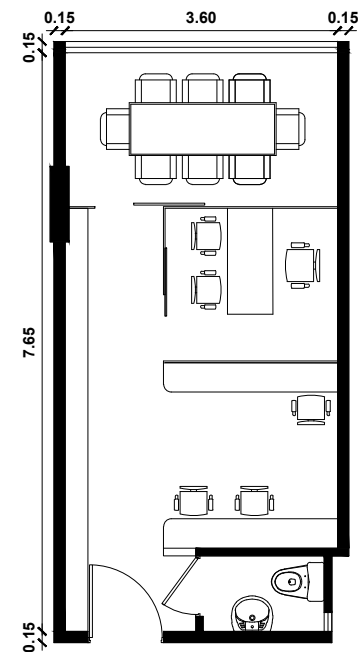

IDEAS DE DISEÑO
(por cuenta de cliente)

VISTA AL PARQUE

AV. BENAVIDES

Of. AA6 - (del piso 2° al 6°) Of. BB6 - (del piso 7° al 10°)
29.34 m²
ESC 1/100