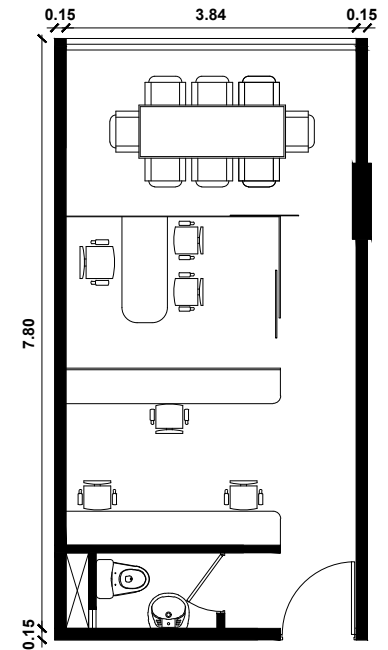

IDEAS DE DISEÑO
(por cuenta de cliente)

VISTA AL PARQUE

AV. BENAVIDES

Of. AA8 - (del piso 2° al 6°) Of. BB7 - (del piso 7° al 10°)
31.21 m²
ESC 1/100