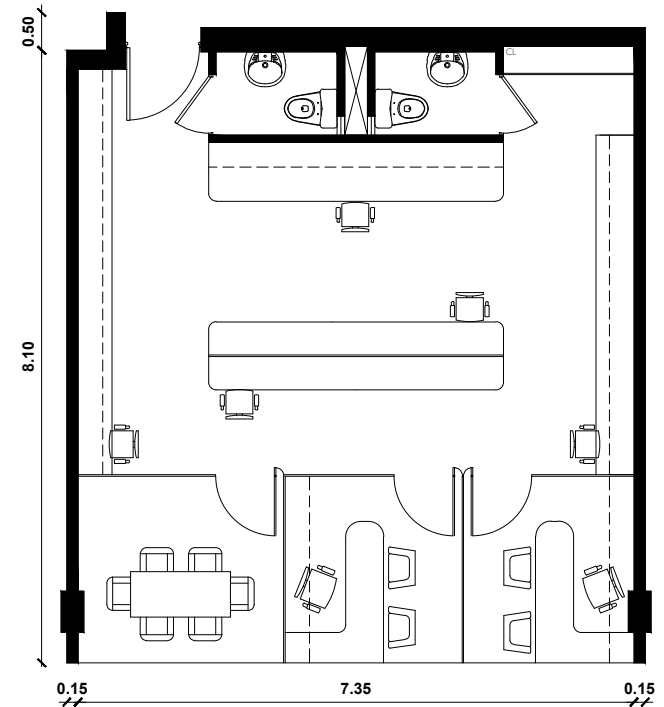

IDEAS DE DISEÑO  
(por cuenta de cliente)

VISTA AL PARQUE

AV. BENAVIDES

Of. BB3 - (del piso 7° al 10°)  
63.02 m<sup>2</sup>  
ESC 1/100