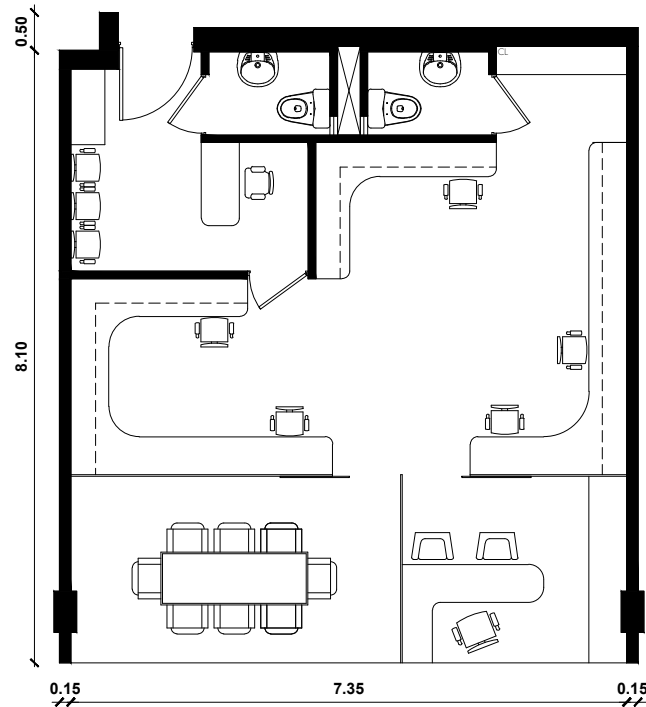

IDEAS DE DISEÑO  
(por cuenta de cliente)

VISTA AL PARQUE

AV. BENAVIDES

Of. BB3 - (del piso 7° al 10°)  
63.02 m<sup>2</sup>  
ESC 1/100