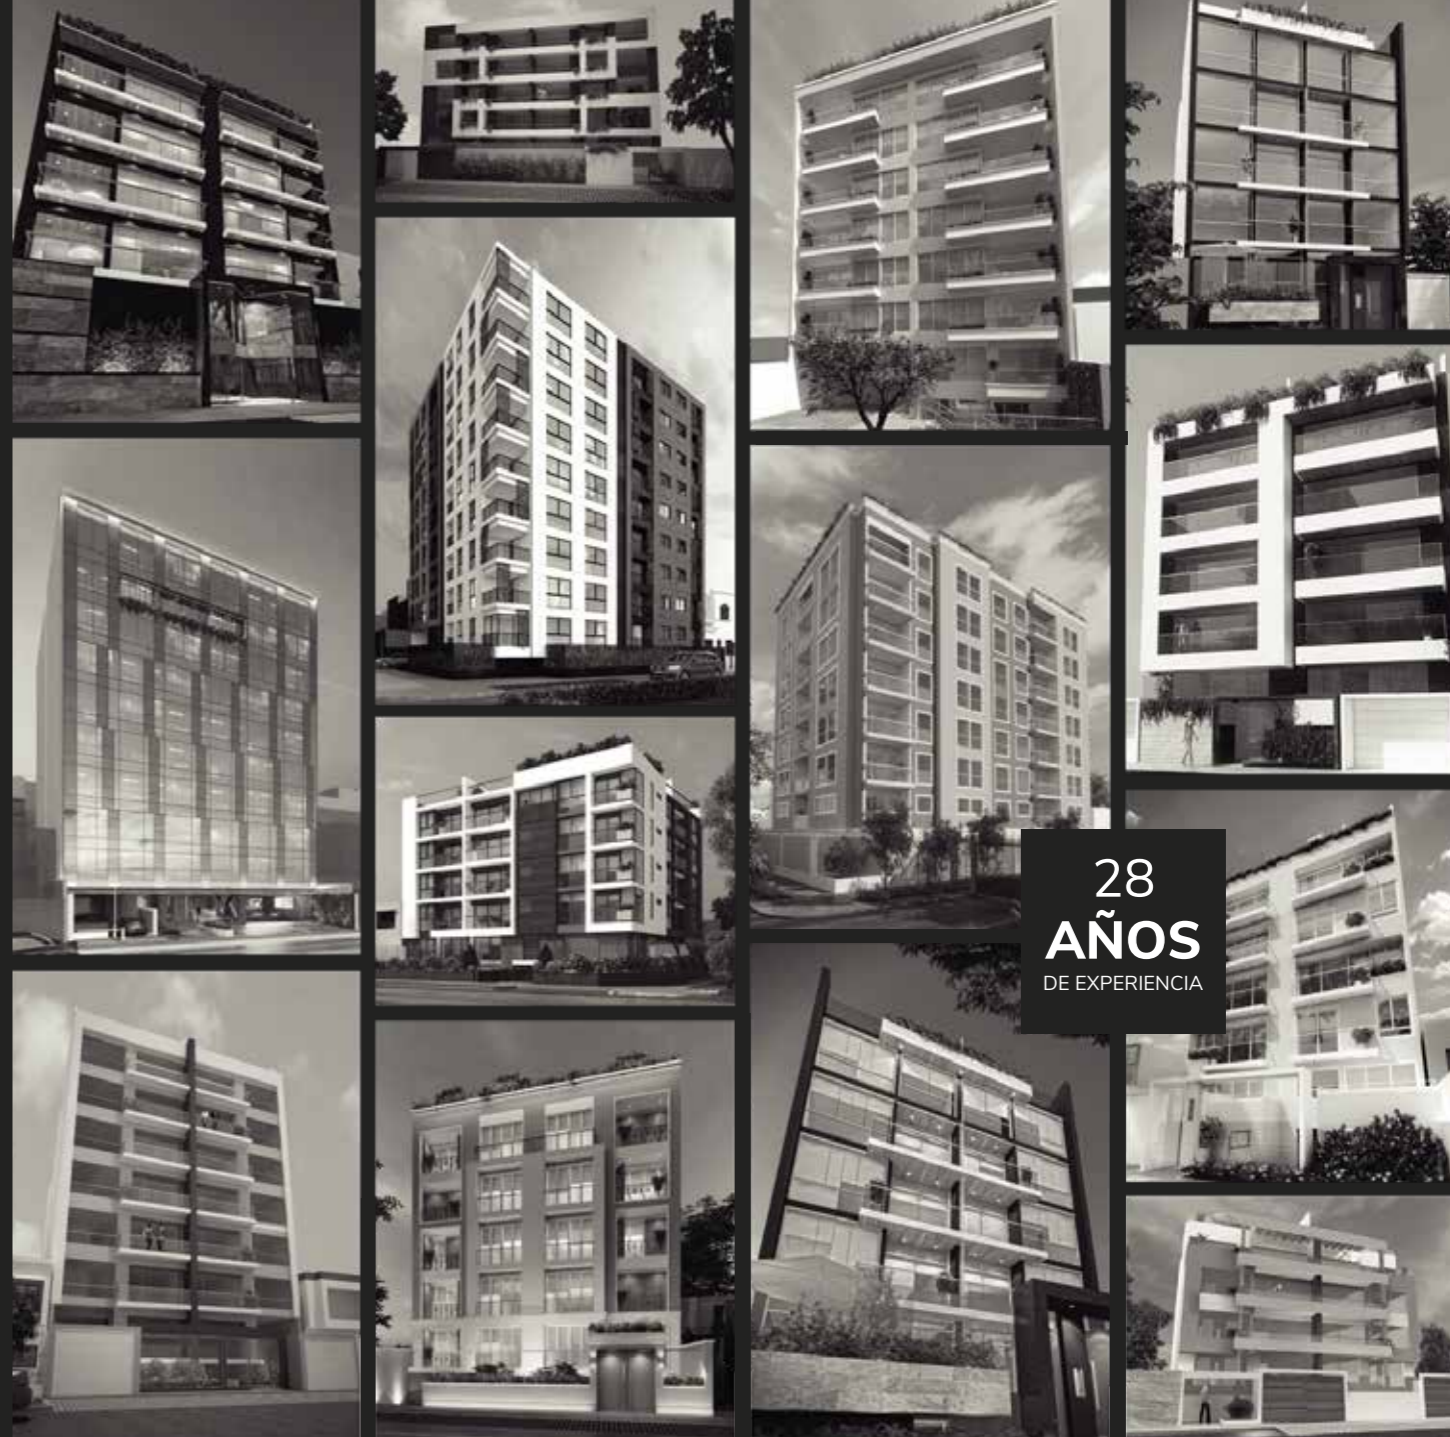

PROFESIONALES QUE HICIERON DE STELLA UN PROYECTO ÚNICO

“Stella combina una arquitectura neoclásica con el funcionalismo de los espacios, atendiendo cada detalle y enfocándose en la calidad de vida del usuario.”

“Stella significa calidez, elegancia, energía, armonía, música y arte en cada detalle diseñado.”

“El paisajismo de Stella va mucho más allá de cultivar plantas con el fin de crear un bello entorno, es arte expresado a través de la naturaleza.”

“Stella es el balance entre función y armonía. Se buscó lograr el equilibrio de líneas, texturas, efecto de luz y colores.”

28
AÑOS
DE EXPERIENCIA